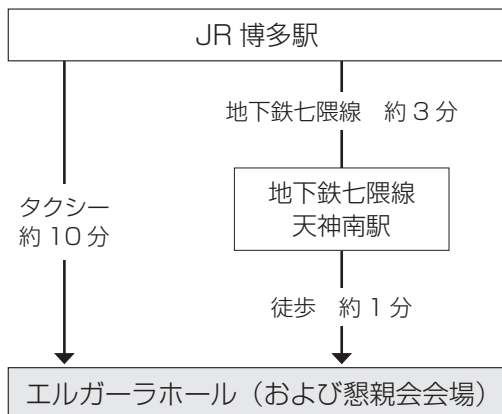

■JR をご利用のお客様

■西鉄電車をご利用のお客様

西鉄福岡 (天神) 駅より 徒歩約 3 分

■博多港をご利用のお客様

博多港よりバスで約 20 分