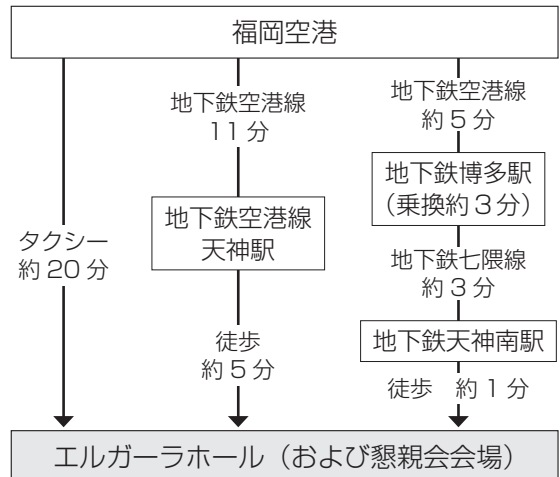

西鉄福岡 (天神) 駅より 徒歩約 3 分

■博多港をご利用のお客様

博多港よりバスで約 20 分

■福岡空港をご利用のお客様

5月12日(金) 19:00 ~の懇親会にご参加の方は、福岡市地下鉄七隈線「天神南駅」下車が便利です。(徒歩約3分)

会場のご案内

7F エルガーラ