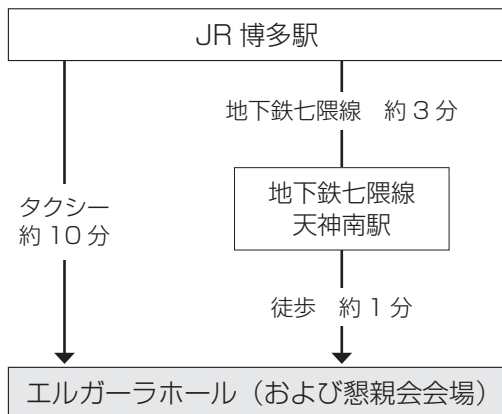

交通のご案内

交通機関でのアクセス

■地下鉄をご利用のお客様

地下鉄空港線天神駅より 徒歩約 5 分
地下鉄七隈線天神南駅より 徒歩約 1 分

■高速バス・中距離バスをご利用のお客様

西鉄バス天神大丸前より 徒歩約 3 分
西鉄天神高速バスターミナルより 徒歩約 3 分

■JRをご利用のお客様

■西鉄電車をご利用のお客様