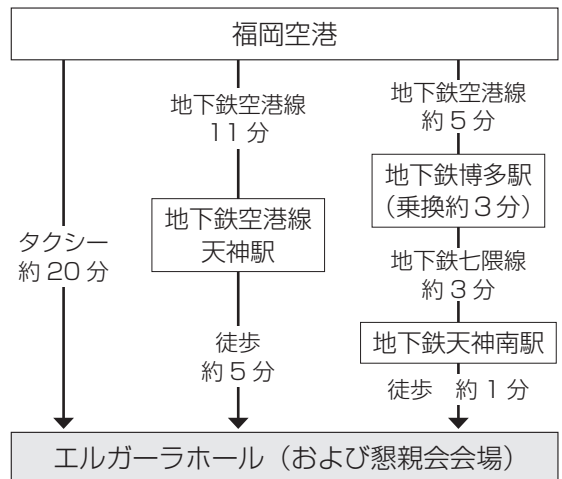

■福岡空港をご利用のお客様

5月12日(金) 19:00 ~の懇親会にご参加の方は、福岡市地下鉄七隈線「天神南駅」下車が便利です。(徒歩約3分)